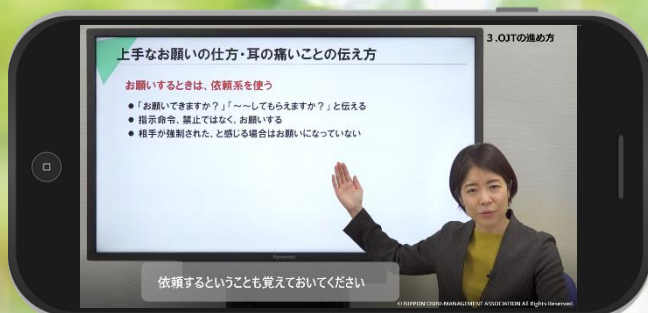

部下(後輩)の成長だけでなく、自身の成長にも繋げる

OJT実践ガイド コース

使い放題対応コース

コースコード
NSN027

- ✓ OJTの上手な進め方について解説します！
- ✓ 指導者としての向き合い方を学びます！
- ✓ あるある実例動画で各課題を確認し解説！
- ✓ 「使い放題」サービスでお得に利用できる！

カリキュラム概要

- 1.OJTとは何か
- 2.部下(後輩)育成の計画を立てる
- 3.OJTの進め方
- 4.やる気を引き出す傾聴力
- 5.指導者としての心構え
- 6.リモートOJTについて